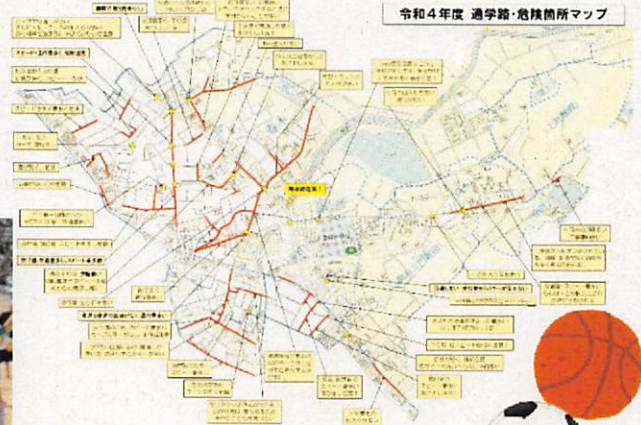

【低学年の部】

【中学年の部】

【高学年の部】

通学路等の危険箇所マップ

P.T.Aの安全活動部による、「令和4年度 通学路・危険箇所マップ」が作成されました。完成したものは、音貝小学校ホームページに掲載しますので、ぜひご覧ください。

クラブの様子

9月22日（木）からクラブ活動がスタートしました。4年生から6年生の子どもたちが11のクラブに分かれて活動します。子どもたちは、楽しく取り組むことができます。

【クラブ一覧】

折り紙	アウトドアスポーツ
ぬり絵	バドミントン
理科	消しゴムはんこ
将棋	ソフトボール
	パソコン

東郷町球技大会

10月22日（土）に東郷町球技大会が愛知池運動公園と東郷町総合体育館で開催されました。サッカー部とバスケットボール部が参加し、選手全員が素晴らしいプレーを見せてくれました。支えていただきました保護者の皆様、関係者の皆様に感謝申し上げます。

【バスケットボール】

第1試合 対 東郷小 15-42 借敗
第2試合 対 高嶺小 12-24 借敗